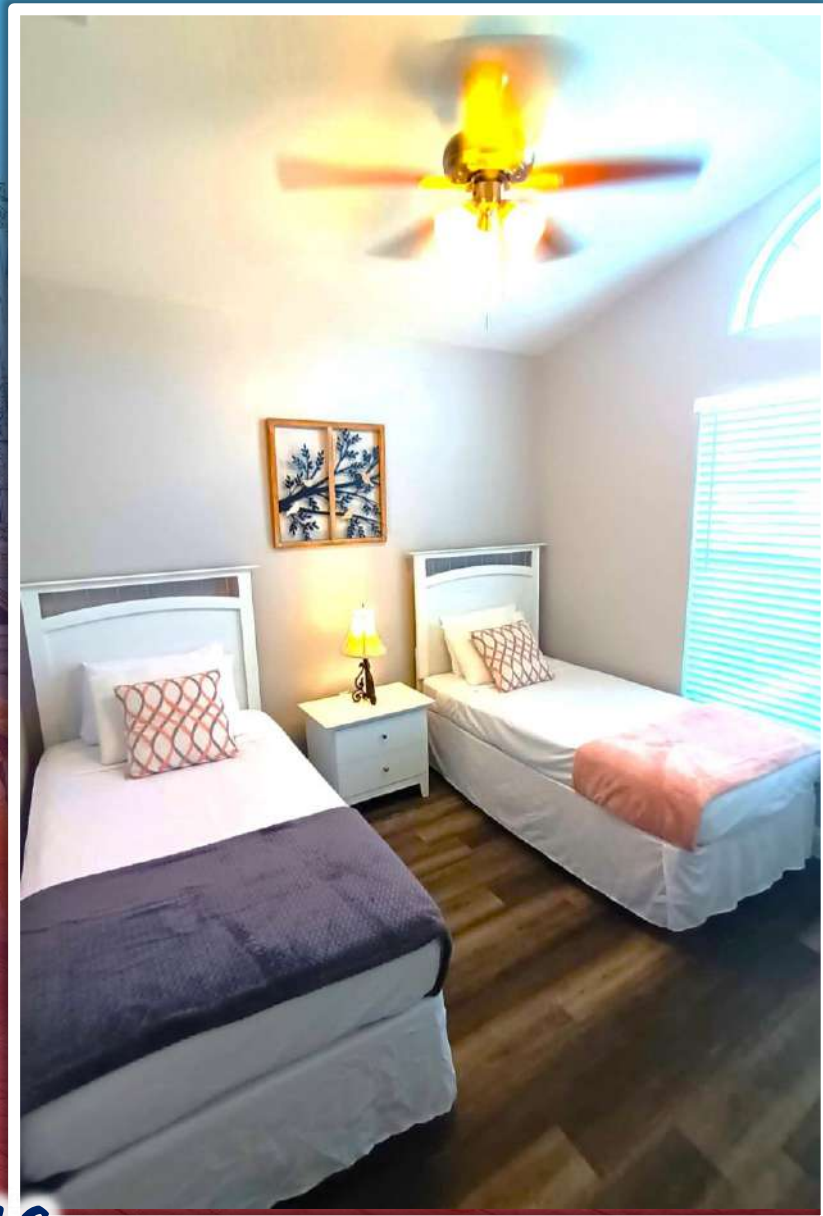

APARTAMENTO ENCANTO

Con todo lo que Necesitas