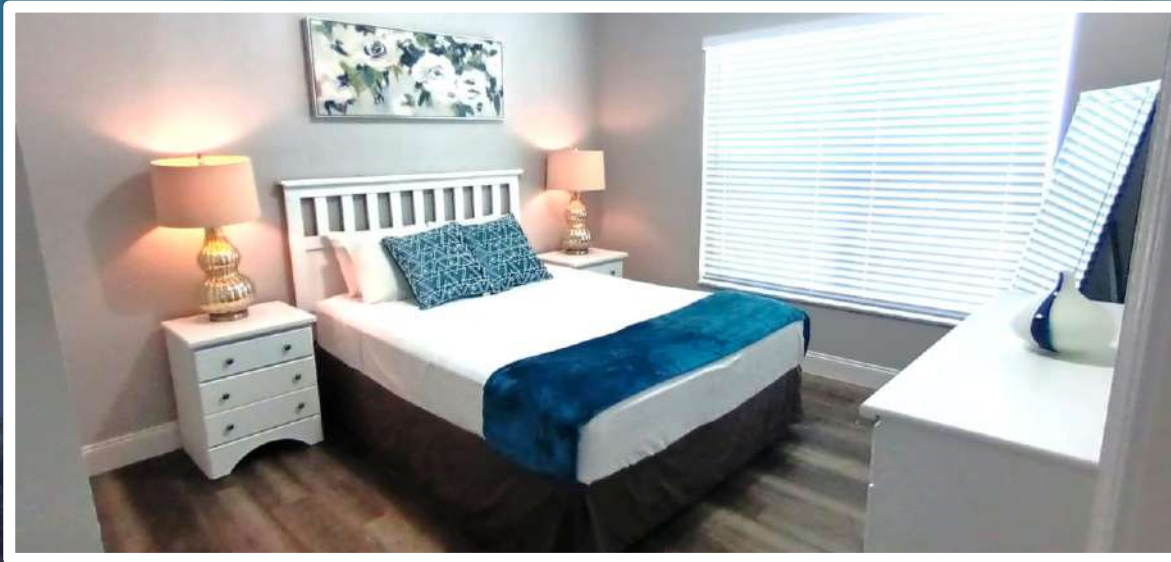

VACATION IN
FLORIDA MR

4 a 5 huéspedes - 2 habitaciones

1 cama Queen, 2 camas individuales y cama plegable opcional

1 baño completo

Cocina

Laundry

Parqueadero Gratis

626 Eagle Pointe South, Kissimmee, FL 34746

APARTAMENTO ENCANTO

Con todo lo que Necesitas

APARTAMENTO ENCANTO

Totalmente Dotado para Ti

APARTAESTUDIO HARMONY

INDEPENDIENTE CON ESTACIONAMIENTO

VACATION IN
FLORIDA MR

2 a 4 huéspedes - 1 habitación

1 cama Queen, 1 sofacama y una cama plegable opcional

1 baño completo

Cocina

Laundry

Parqueadero Gratis

626 Eagle Pointe South, Kissimmee, FL 34746

APARTAESTUDIO HARMONY

VACATION IN
FLORIDA MR