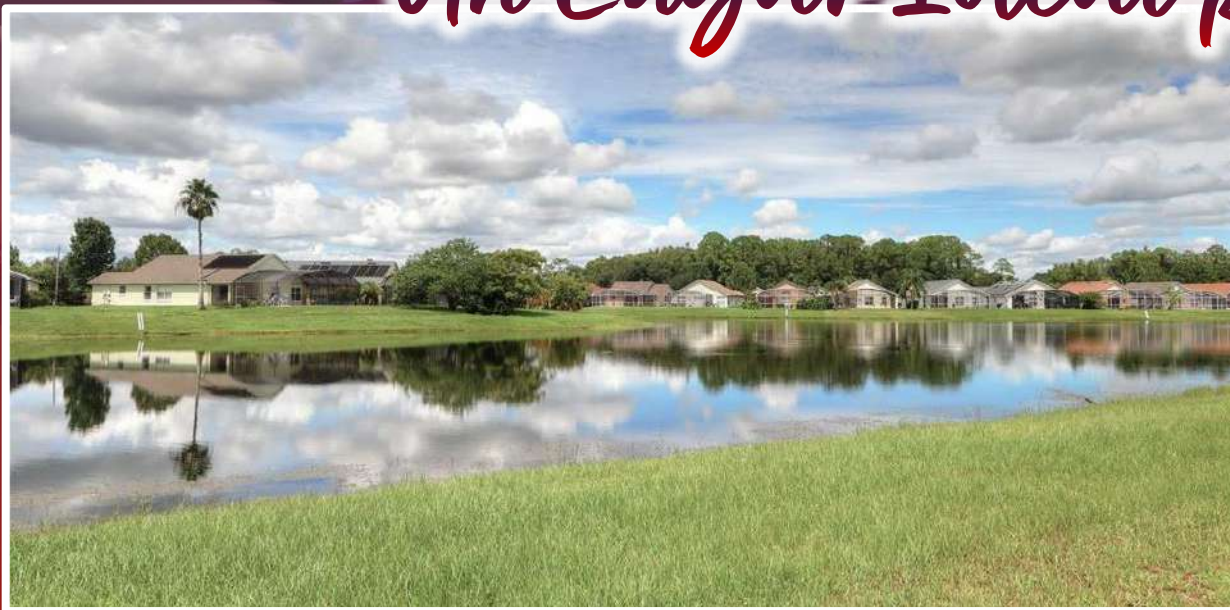

VACATION IN
FLORIDA MR

PORTAFOLIO DE ALOJAMIENTO

Kissimmee - Florida - Estados Unidos

FAMILY KINGDOM

CASA CON PISCINA CERCA DISNEY

6 a 7 huéspedes - 3 habitaciones

3 camas, 2 Sofacamas

2 baños completos

Esta increíble, cómoda y espaciosa casa con piscina será para nuestros huéspedes un lugar relajante donde disfrutarás de hermosas puestas de sol y vista al lago.

Convenientemente ubicado cerca de los parques temáticos de Disney, Universal, Seaworld, atracciones de I-Drive, restaurantes, outlets, centro de convenciones de Orlando, playas de Tampa & Clearwater, Cocoa Beach, Daytona, NASA y más

FAMILY KINGDOM

Con todo lo que Necesitas

FAMILY KINGDOM

Totalmente Dotado para Ti

FAMILY KINGDOM

Un Lugar Ideal para tu Familia

TOWNHOUSE FIESTA KEY

CASA CON PISCINA EXTERIOR CERCA DISNEY

1308 S Beach Cir, Kissimmee, FL 34746

TOWNHOUSE FIESTA KEY

VACATION IN
FLORIDA MR

*Cerca de todo
Lo que Necesitas*

Esta increíble, cómoda y espaciosa casa con piscina se encuentra en una comunidad de golf, convenientemente ubicada cerca de los parques temáticos . Un lugar relajante donde disfrutarás de hermosas puestas de sol . Convenientemente ubicado cerca de los parques temáticos de Disney, Universal, Seaworld, atracciones de I-Drive, restaurantes, outlets, centro de convenciones de Orlando, playas de Tampa & Clearwater, Cocoa Beach, Daytona, NASA y más