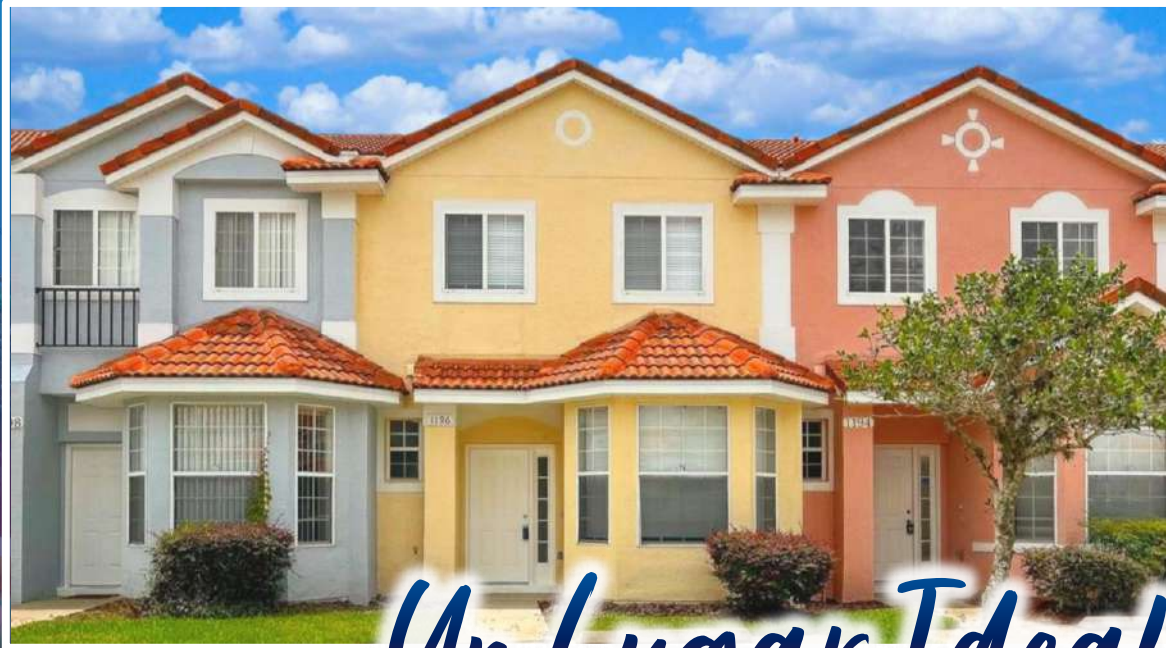

TOWNHOUSE FIESTA KEY