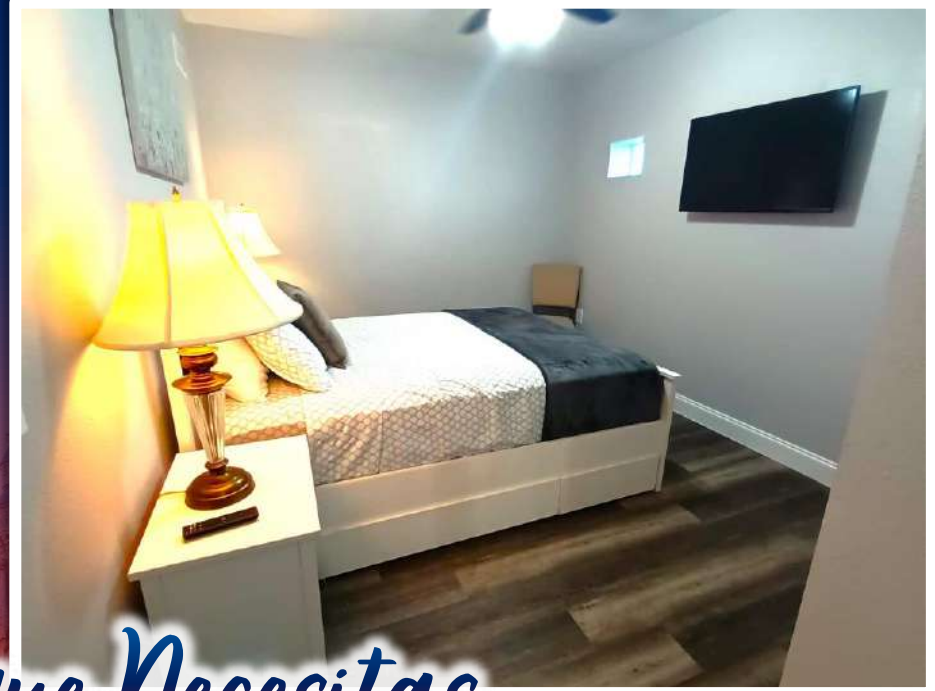

APARTAMENTO ENCANTO

Con todo lo que Necesitas

APARTAMENTO ENCANTO

Totalmente Dotado para Ti

APARTAESTUDIO HARMONY

INDEPENDIENTE CON ESTACIONAMIENTO

VACATION IN
FLORIDA MR

2 a 4 huéspedes - 1 habitación

1 cama Queen, 1 sofacama y una cama plegable opcional

1 baño completo

Cocina

Laundry

Parqueadero Gratis

626 Eagle Pointe South, Kissimmee, FL 34746

APARTAESTUDIO HARMONY

VACATION IN
FLORIDA MR

Con todo lo que Necesitas

APARTAESTUDIO HARMONY

Un Lugar Ideal para tu Familia

APARTAMENTO ENCANTO Y APARTAESTUDIO HARMONY

VACATION IN
FLORIDA MR

*Cerca de todo lo
que Necesitas*

Estas increíbles suites con ingreso independiente se encuentran convenientemente ubicadas cerca de los parques temáticos de Disney, Universal, Seaworld, atracciones de I-Drive, restaurantes, outlets, centro de convenciones de Orlando, playas de Tampa & Clearwater, Cocoa Beach, Daytona, NASA y más